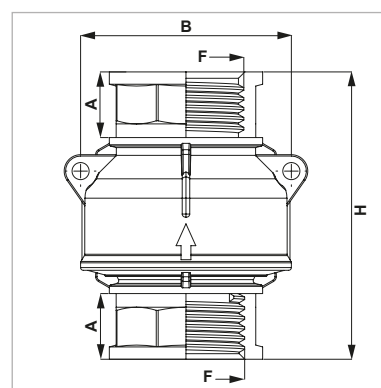

VÁLVULA ANTI-RETORNO M - M

CHECK VALVE M - M

CÓDIGO CODE - CÓDIGO	F	H	A	B
03012104	G 1 ¼"	105	24	77

VÁLVULA ANTIRRETORNO M - M

VÁLVULA ANTI-RETORNO H - H

CHECK VALVE F - F

CÓDIGO CODE - CÓDIGO	F	H	A	B
03012201	G ½"	60	13	45
03012204	G 1 ¼"	105	24	77

VÁLVULA ANTIRRETORNO H - H

VÁLVULA ANTI-RETORNO H - M

CHECK VALVE F - M

CÓDIGO CODE - CÓDIGO	F	H	A	B
03012304	G 1 ¼"	105	24	77

VÁLVULA ANTIRRETORNO H - M

VÁLVULA ANTIRRETORNO M - H

CHECK VALVE M - F

CÓDIGO CODE - CÓDIGO	F	H	A	B
03012404	G 1 ¼"	105	24	77

VÁLVULA ANTIRRETORNO M - H