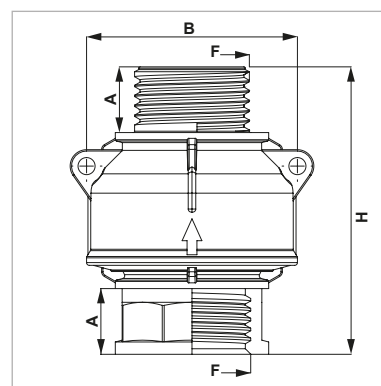

VÁLVULA ANTI-RETORNO M - M

CHECK VALVE M - M

CÓDIGO CODE - CÓDIGO	F	H	A	B
03012104	G 1 ¼"	105	24	77

VÁLVULA ANTIRRETORNO M - M

VÁLVULA ANTI-RETORNO H - H

CHECK VALVE F - F

CÓDIGO CODE - CÓDIGO	F	H	A	B
03012201	G ½"	60	13	45
03012204	G 1 ¼"	105	24	77

VÁLVULA ANTIRRETORNO H - H

VÁLVULA ANTI-RETORNO H - M

CHECK VALVE F - M

CÓDIGO CODE - CÓDIGO	F	H	A	B
03012304	G 1 ¼"	105	24	77

VÁLVULA ANTIRRETORNO H - M

VÁLVULA ANTIRRETORNO M - H

CHECK VALVE M - F

CÓDIGO CODE - CÓDIGO	F	H	A	B
03012404	G 1 ¼"	105	24	77

VÁLVULA ANTIRRETORNO M - H