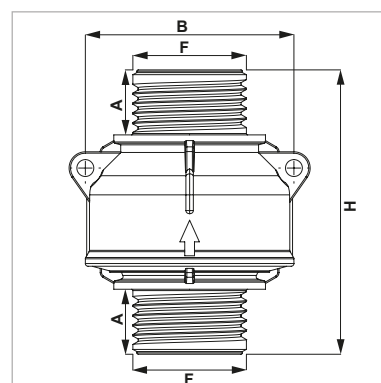

VÁLVULA ANTI-RETORNO M - M

CHECK VALVE M - M

CÓDIGO CODE - CÓDIGO	F	H	A	B
03012104	G 1 ¼"	105	24	77

VÁLVULA ANTIRRETORNO M - M

VÁLVULA ANTI-RETORNO H - H

CHECK VALVE F - F

CÓDIGO CODE - CÓDIGO	F	H	A	B
03012201	G ½"	60	13	45
03012204	G 1 ¼"	105	24	77

VÁLVULA ANTIRRETORNO H - H

VÁLVULA ANTI-RETORNO H - M

CHECK VALVE F - M

CÓDIGO CODE - CÓDIGO	F	H	A	B
03012304	G 1 ¼"	105	24	77

VÁLVULA ANTIRRETORNO H - M

VÁLVULA ANTIRRETORNO M - H

CHECK VALVE M - F

CÓDIGO CODE - CÓDIGO	F	H	A	B
03012404	G 1 ¼"	105	24	77

VÁLVULA ANTIRRETORNO M - H