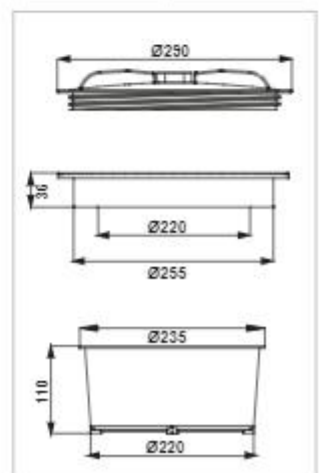

PEÇAS DE REPOSIÇÃO / SPARE PARTS / REPUESTOS