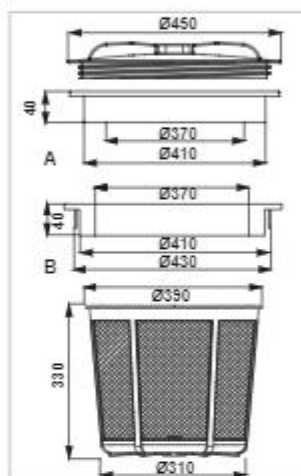

PEÇAS DE RE POSIÇÃO / SPARE PARTS / REPUESTOS

	Vermelho Red - Rojo	Amarelo - Yellow Amarillo	Azul Blue - Azul
 Cesta - Basket Filter Filtro de cesta	05001155K	05001155S	05001155M
 Aro Ring - Aro	05001153		05001163

A
Para superfícies planas
Flat Surfaces
Para superfícies planas

B
Para fixação lateral
Side Fixing
Para fijación lateral