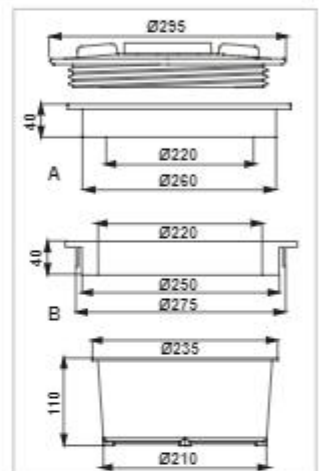

PEÇAS DE REPOSIÇÃO / SPARE PARTS / REPUESTOS