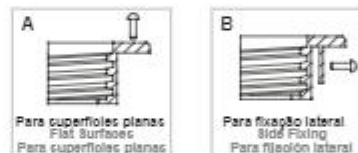

PEÇAS DE REPOSIÇÃO / SPARE PARTS / REPUESTOS