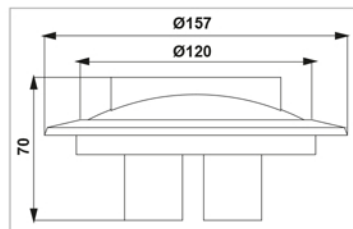

TAMPA
"SÉRIE SMYRNA" Ø140

• Válvula respiro labirinto

BAYONET LID SMYRNA
SERIES" Ø140

• With single labyrinth valve

CÓDIGO
CODE
CÓDIGO

	Tampa "Smyrna" (com aro) Bayonet Lid (With Ring) Tapa de bayoneta (Con Aro)	0500014010
	Tampa "Smyrna" (sem aro) Bayonet Lid (Without Ring) Tapa de bayoneta (Sin Aro)	0500014001
	Aro "Smyrna" Ring Aro	0500014002

TAMPA

BAYONET LID

TAPA DE BAYONETA

CÓDIGO - CODE
CÓDIGO

	TAMPA (com aro) Bayonet Lid (With Ring) Tapa de bayoneta (Con aro)	05001250
	TAMPA (sem aro) Bayonet Lid (Without Ring) Tapa de bayoneta(Sin aro)	05001252
	Aro Ring Aro	05001251