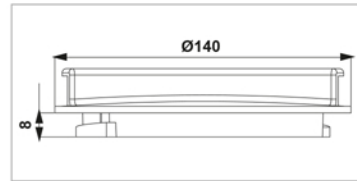

TAMPA
"SÉRIE SMYRNA" Ø140

• Fechado

BAYONET LID SMYRNA
SERIES" Ø140

• Closed

CÓDIGO
CODE
CÓDIGO

	Tampa "Smyrna" (com aro) Bayonet Lid (With Ring) Tapa de bayoneta (Con Aro)	0500014011
	Tampa "Smyrna" (sem aro) Bayonet Lid (Without Ring) Tapa de bayoneta (Sin Aro)	0500014003
	Aro "Smyrna" Ring Aro	0500014002

TAMPA
"SÉRIE SMYRNA" Ø140

• Válvula respiro labirinto

BAYONET LID SMYRNA
SERIES" Ø140

• With single labyrinth valve

CÓDIGO
CODE
CÓDIGO

	Tampa "Smyrna" (com aro) Bayonet Lid (With Ring) Tapa de bayoneta (Con Aro)	0500014010
	Tampa "Smyrna" (sem aro) Bayonet Lid (Without Ring) Tapa de bayoneta (Sin Aro)	0500014001
	Aro "Smyrna" Ring Aro	0500014002

TAMPA

BAYONET LID

TAPA DE BAYONETA

CÓDIGO - CODE
CÓDIGO

	TAMPA (com aro) Bayonet Lid (With Ring) Tapa de bayoneta (Con aro)	05001250
	TAMPA (sem aro) Bayonet Lid (Without Ring) Tapa de bayoneta(Sin aro)	05001252
	Aro Ring Aro	05001251