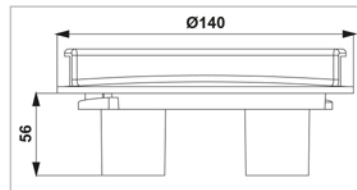

TAMPA
"SÉRIE SMYRNA" Ø140

• Fechado

BAYONET LID SMYRNA
SERIES" Ø140

• Closed

CÓDIGO
CODE
CÓDIGO

	Tampa "Smyrna" (com aro) Bayonet Lid (With Ring) Tapa de bayoneta (Con Aro)	0500014011
	Tampa "Smyrna" (sem aro) Bayonet Lid (Without Ring) Tapa de bayoneta (Sin Aro)	0500014003
	Aro "Smyrna" Ring Aro	0500014002

TAMPA
"SÉRIE SMYRNA" Ø140

• Válvula respiro labirinto

BAYONET LID SMYRNA
SERIES" Ø140

• With single labyrinth valve

CÓDIGO
CODE
CÓDIGO

	Tampa "Smyrna" (com aro) Bayonet Lid (With Ring) Tapa de bayoneta (Con Aro)	0500014010
	Tampa "Smyrna" (sem aro) Bayonet Lid (Without Ring) Tapa de bayoneta (Sin Aro)	0500014001
	Aro "Smyrna" Ring Aro	0500014002

TAMPA

BAYONET LID

TAPA DE BAYONETA

CÓDIGO - CODE
CÓDIGO

	TAMPA (com aro) Bayonet Lid (With Ring) Tapa de bayoneta (Con aro)	05001250
	TAMPA (sem aro) Bayonet Lid (Without Ring) Tapa de bayoneta(Sin aro)	05001252
	Aro Ring Aro	05001251